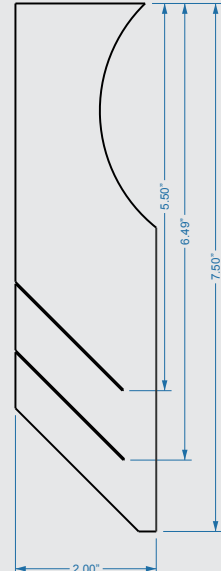

# MODERN MOULDING

1-855-680-2482 • [MMPOOLCOPING.COM](http://MMPOOLCOPING.COM)

**MM-AC-FF**

**MM-CAC-FF**

**MM-ICC-FF**

**MM-JAC-FF**

**MM-NC-FF**

**MM-SC-FF**

STAMPED CONCRETE

**MM-TI2-FF**

2" TILE INLAY

**MM-TI4-FF**

4" TILE INLAY