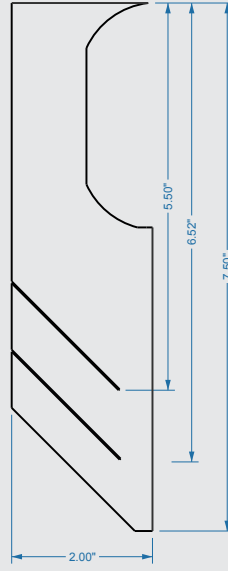

# MODERN MOULDING

1-855-680-2482 • [MMPOOLCOPING.COM](http://MMPOOLCOPING.COM)

**MM-AC-FF**

**MM-CAC-FF**

**MM-ICC-FF**

**MM-JAC-FF**

**MM-NC-FF**

**MM-SC-FF**

STAMPED CONCRETE

**MM-TI2-FF**

2" TILE INLAY

**MM-TI4-FF**

4" TILE INLAY