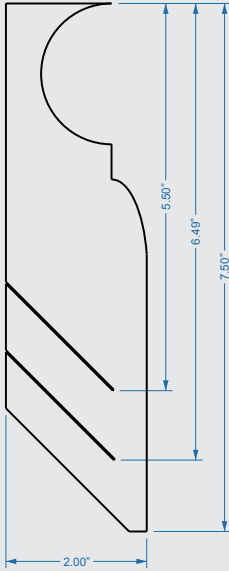

# MODERN MOULDING

1-855-680-2482 • [MMPOOLCOPING.COM](http://MMPOOLCOPING.COM)

**MM-AC-FF**

**MM-CAC-FF**

**MM-ICC-FF**

**MM-JAC-FF**

**MM-NC-FF**

**MM-SC-FF**

STAMPED CONCRETE

**MM-TI2-FF**

2" TILE INLAY

**MM-TI4-FF**

4" TILE INLAY