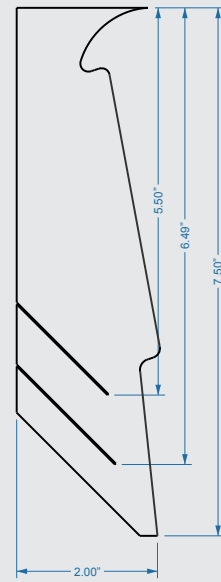

# MODERN MOULDING

1-855-680-2482 • [MMPOOLCOPING.COM](http://MMPOOLCOPING.COM)

**MM-AC-FF**

**MM-CAC-FF**

**MM-ICC-FF**

**MM-JAC-FF**

**MM-NC-FF**

**MM-SC-FF**

STAMPED CONCRETE

**MM-TI2-FF**

2" TILE INLAY

**MM-TI4-FF**

4" TILE INLAY