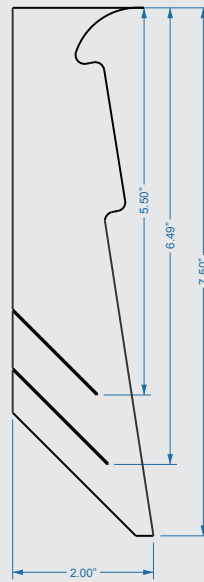

# MODERN MOULDING

1-855-680-2482 • [MMPOOLCOPING.COM](http://MMPOOLCOPING.COM)

**MM-AC-FF**

**MM-CAC-FF**

**MM-ICC-FF**

**MM-JAC-FF**

**MM-NC-FF**

**MM-SC-FF**

STAMPED CONCRETE

**MM-TI2-FF**

2" TILE INLAY

**MM-TI4-FF**

4" TILE INLAY