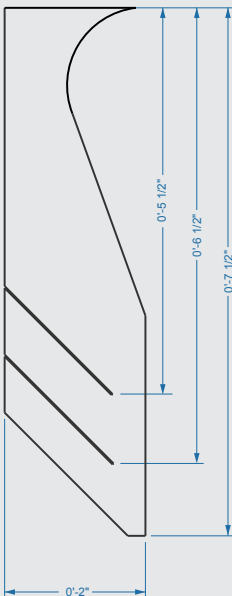

# MODERN MOULDING

1-855-680-2482 • [MMPOOLCOPING.COM](http://MMPOOLCOPING.COM)

**MM-AC-FF**

**MM-CAC-FF**

**MM-ICC-FF**

**MM-JAC-FF**

**MM-NC-FF**

**MM-SC-FF**

STAMPED CONCRETE

**MM-TI2-FF**

2" TILE INLAY

**MM-TI4-FF**

4" TILE INLAY