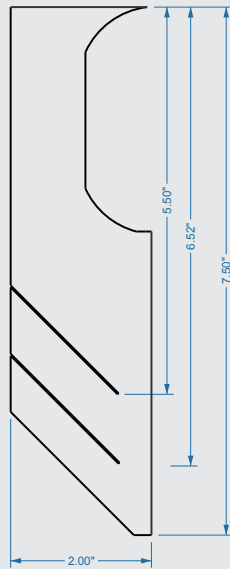

# MODERN MOULDING

1-855-680-2482 • [MMPOOLCOPING.COM](http://MMPOOLCOPING.COM)

**MM-AC-FF**

**MM-CAC-FF**

**MM-ICC-FF**

**MM-JAC-FF**

**MM-NC-FF**

**MM-SC-FF**

STAMPED CONCRETE

**MM-TI2-FF**

2" TILE INLAY

**MM-TI4-FF**

4" TILE INLAY