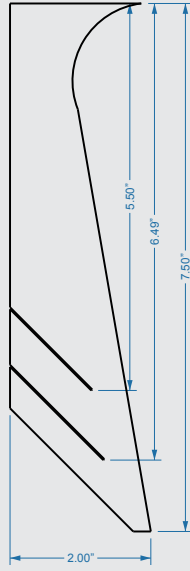

# MODERN MOULDING

1-855-680-2482 • [MMPOOLCOPING.COM](http://MMPOOLCOPING.COM)

**MM-AC-FF**

**MM-CAC-FF**

**MM-ICC-FF**

**MM-JAC-FF**

**MM-NC-FF**

**MM-SC-FF**

STAMPED CONCRETE

**MM-TI2-FF**

2" TILE INLAY

**MM-TI4-FF**

4" TILE INLAY